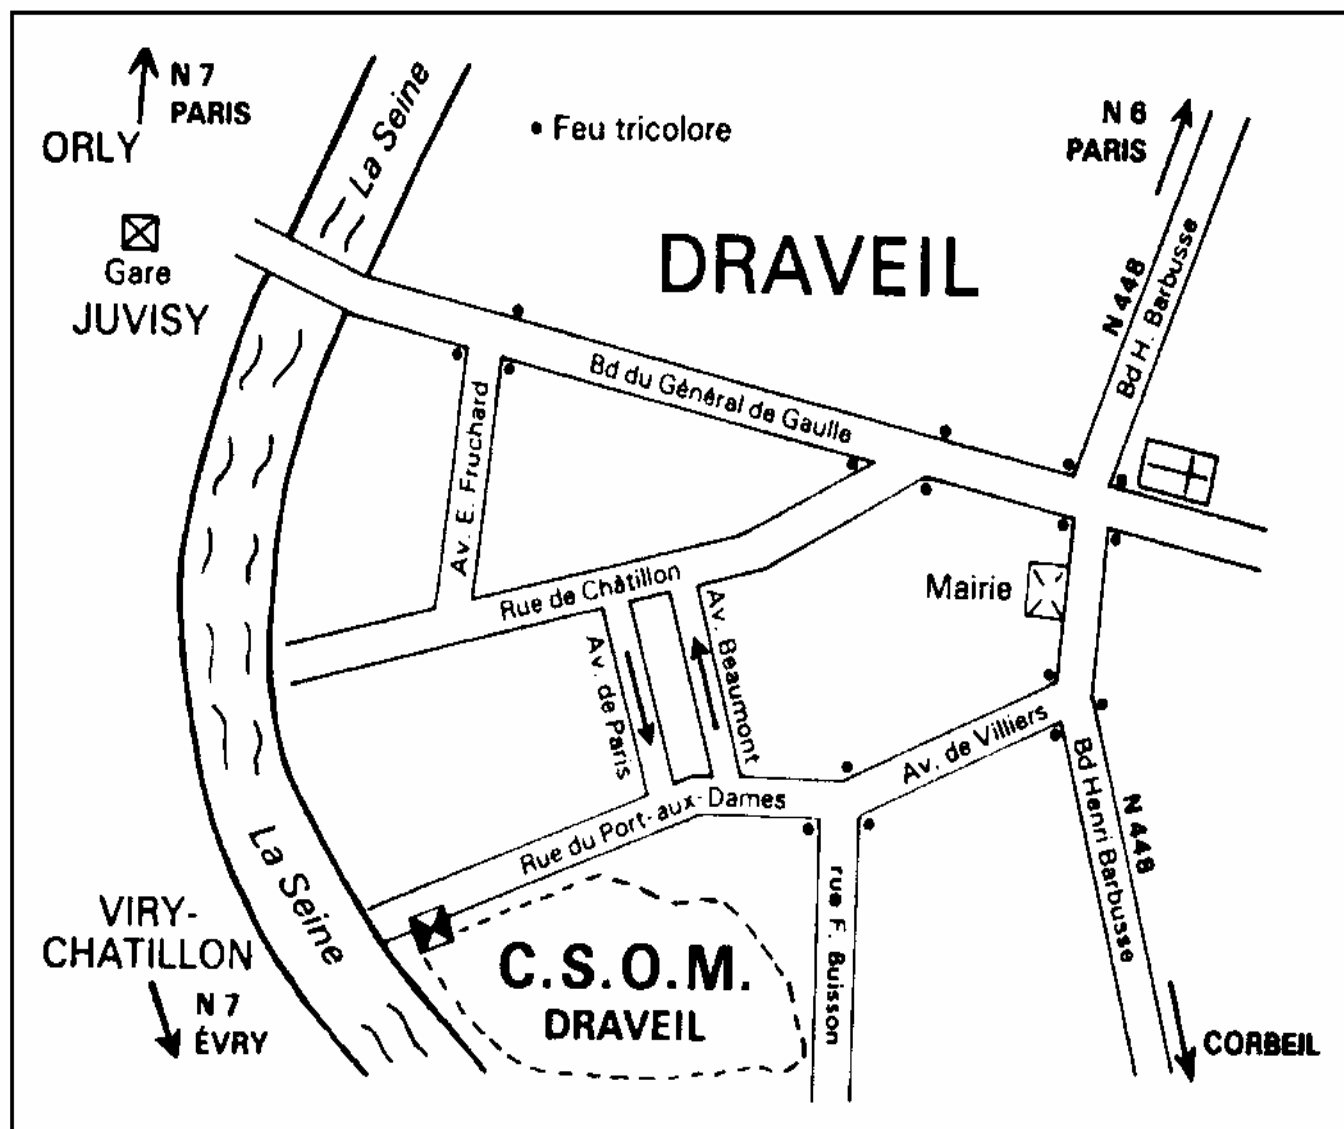

Ouverture du Greffe à 8h00,
début des tirs à 9h00.

Plan d'accès

Coordonnées GPS de l'entrée du Centre Sportif de l'Orme des Mazières :

LAT : 48°40'42.20

LONG : 2°23'26.99